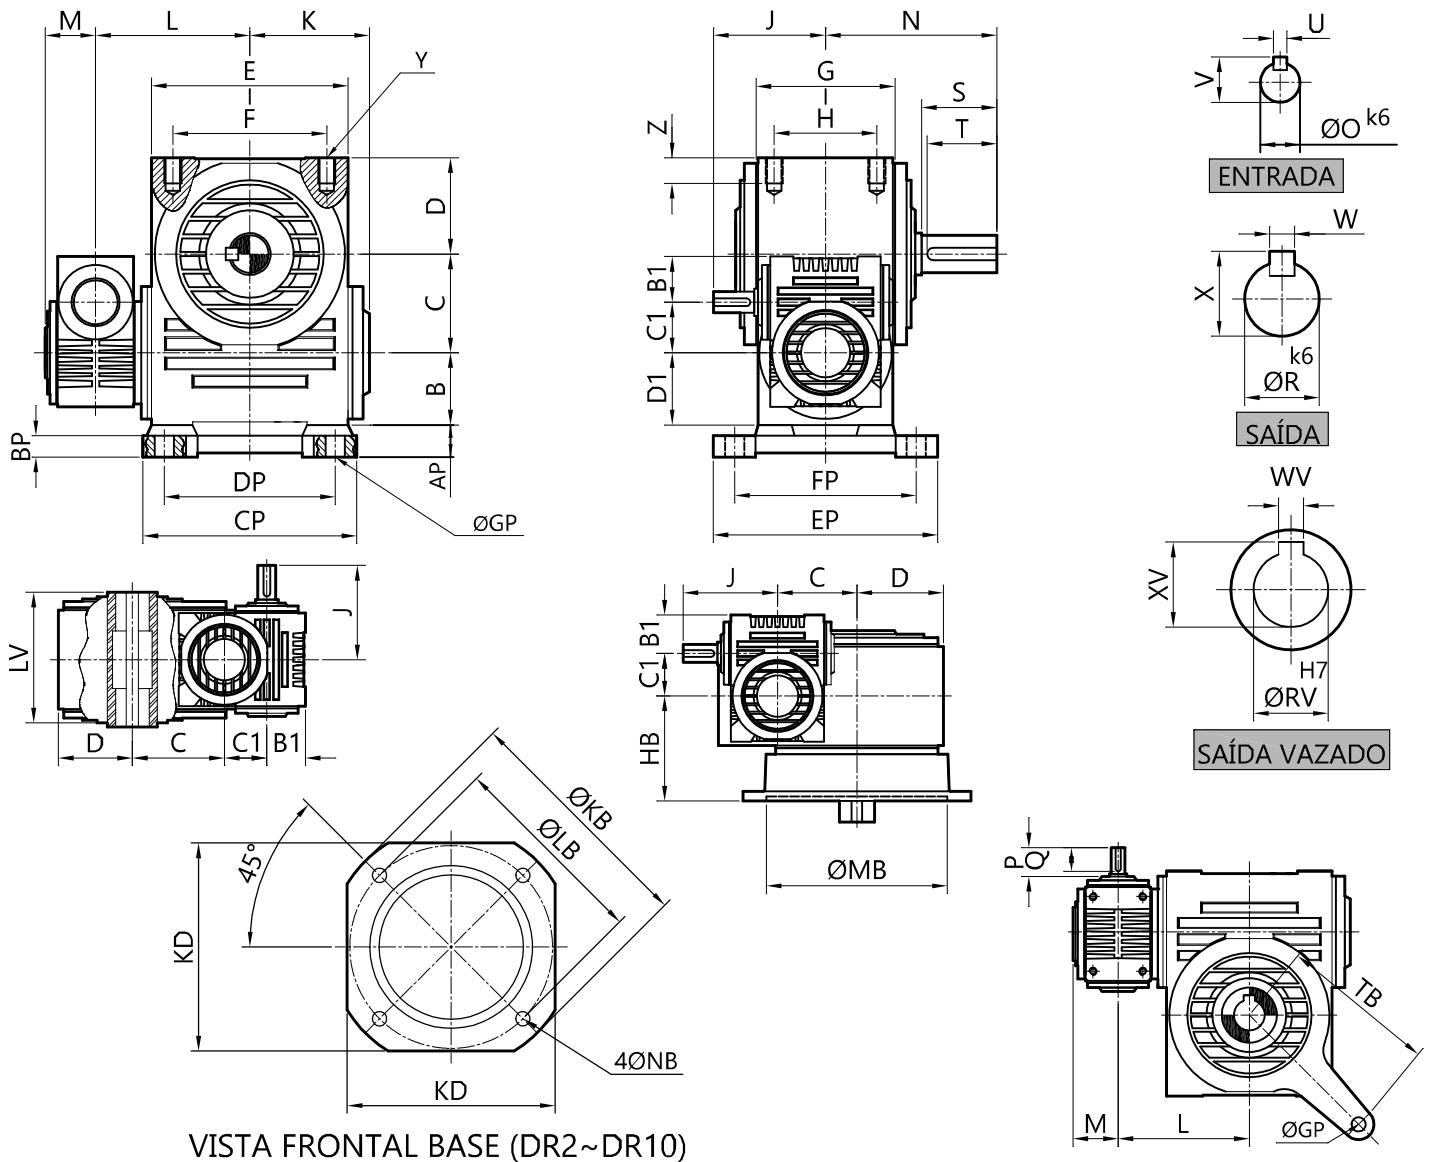

## DIMENSÕES (mm)

VISTA FRONTAL BASE (DR2~DR10)

TIPO	B	C	D	B1	C1	D1	E	F	G	H	J	K	L	M	N	ØO	P	Q	ØR	S	T	U
DR 2	38	42	45	27	30	35	92	72	63	48	69	55	85	36	81	11	21	19	18	36	34	4
DR 3	46	50	54	27	30	35	112	87	75	55	69	66	101	36	97	11	21	19	22	44	42	4
DR 4	54	61	65	38	42	45	132	107	82	60	83	77	112	41	116	12	25	23	28	56	53	4
DR 5	60	75	80	46	50	54	166	136	98	70	101	97	141	48	140	16	32	30	35	70	67	5
DR 6	67	90	98	46	50	54	196	166	112	84	101	112	171	48	160	16	32	30	40	80	76	5
DR 7	72	110	120	54	61	65	238	195	124	88	120	133	175	55	185	20	40	38	45	95	90	6
DR 8	81	135	142	60	75	80	288	236	134	98	149	157	212	65	201	24	48	46	55	105	100	8
DR 9	100	165	175	67	90	98	330	273	154	110	173	183	246	75	212	28	56	53	60	110	105	8
DR 10	120	200	240	72	110	120	444	—	270	—	198	239	311	84	310	32	60	57	80	160	150	10
DR 11	178	240	248	72	110	120	533	—	340	—	198	261	340	84	363	32	60	57	90	180	170	10
DR 12	255	280	300	81	135	142	640	—	460	—	234	312	385	90	439	38	70	67	110	200	190	10